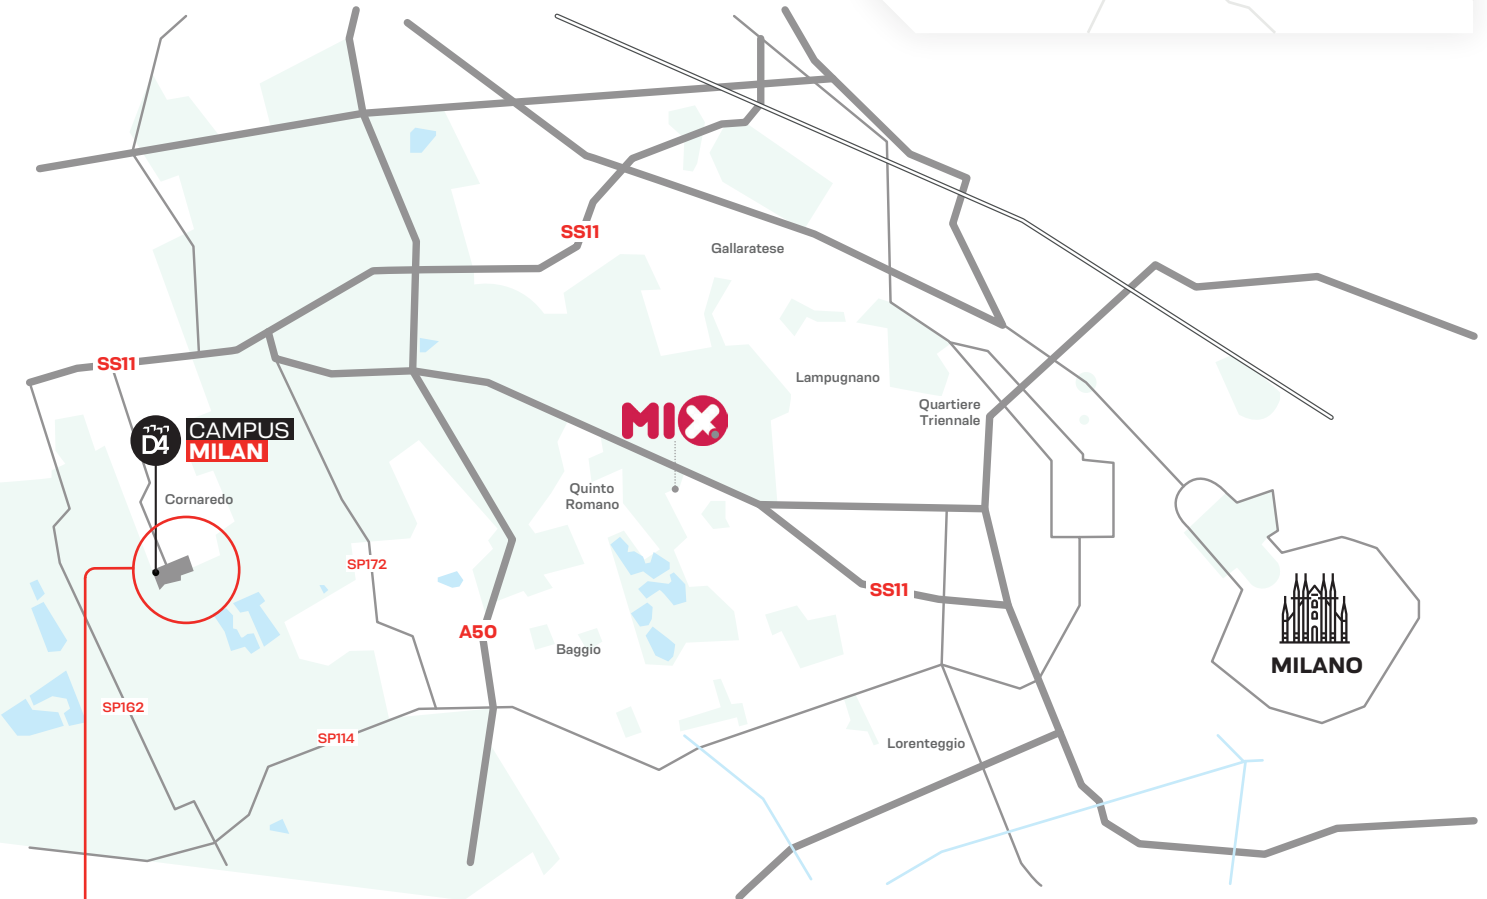

DOVE SIAMO

WHERE WE ARE

DATA4 MILAN Campus

Via Monzoro 101-105
20007 Cornaredo (MI)
ITALY
(+39) 02 94752088
contact@data4group.com
WWW.DATA4GROUP.COM/IT

Coordinate GPS

GPS details

45°28'51,469"N
9°1'48,654"E

-  **> Auto / Car**
Milan Piazza Duomo > Data4: 30 min
Milan Internet Exchange Via Caldera 21 > Data4: 10 min
-  **> Taxi**
TaxiBlu: T +39 02 4040
Radio Taxi: +39 02 6969
-  **> Stazione Ferroviaria / Railway station**
Stazione Centrale > Data4: 35 min
Stazione Milano Porta Garibaldi > Data4: 30 min
-  **> Aeroporto / Airport**
Milan Linate > Data4: 35 min
Milan Malpensa > Data4: 35 min
Bergamo Orio al Serio > Data4: 50 min